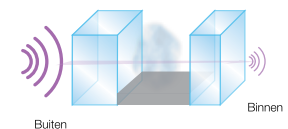

Een goede ventilatie

Een goede ventilatie verhoogt het comfort en is essentieel voor de gezondheid. Profel heeft een ruim aanbod ventilatiesystemen en verluchttingsroosters. Vraag advies aan uw verdeler!