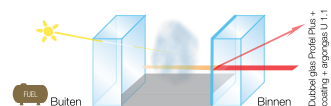

Een goede ventilatie

Een goede ventilatie verhoogt het comfort en is essentieel voor de gezondheid. Profel heeft een ruim aanbod ventilatiesystemen en verluchttingsroosters. Vraag advies aan uw verdeler!