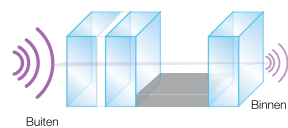

Een goede ventilatie

Een goede ventilatie verhoogt het comfort en is essentieel voor de gezondheid. Profel heeft een ruim aanbod ventilatiesystemen en verluchttingsroosters. Vraag advies aan uw verdeler!