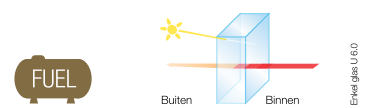

Een goede ventilatie

Een goede ventilatie verhoogt het comfort en is essentieel voor de gezondheid. Profel heeft een ruim aanbod ventilatiesystemen en verluchttingsroosters. Vraag advies aan uw verdeler!