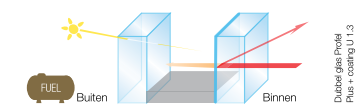

Een goede ventilatie

Een goede ventilatie verhoogt het comfort en is essentieel voor de gezondheid. Profel heeft een ruim aanbod ventilatiesystemen en verluchttingsroosters. Vraag advies aan uw verdeler!